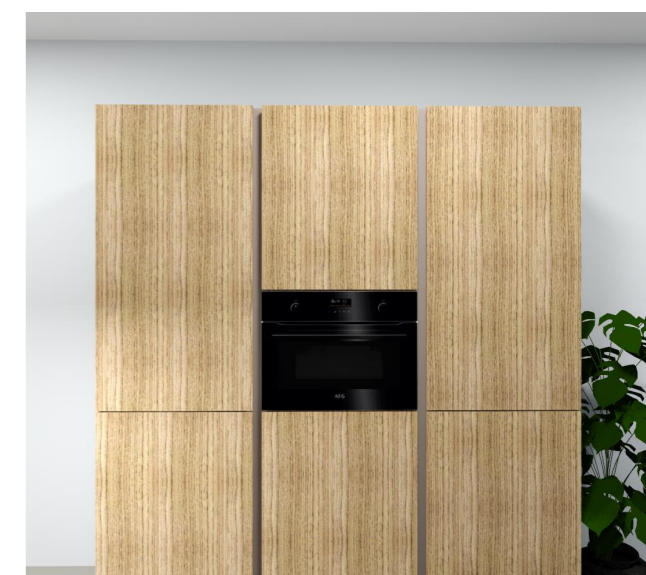

Bouwnummers - 2, 19, 38 getekend
Bnr. - 16 gespiegeld

Keukenkasten +

Apparaten +

Werkblad +

Accessoires +

Montage +

Totale keuken

€ 9.750,-