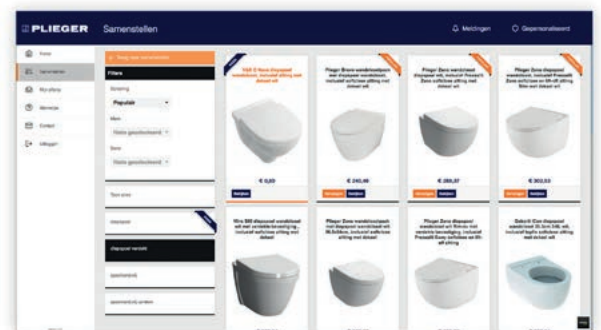

# PLIEGER

De Groote Wielen  
Tuinenrijk Veld 2  
Rosmalen

Plieger Sanitair Kiezer, het online platform voor jouw sanitair!

tuinenRijk